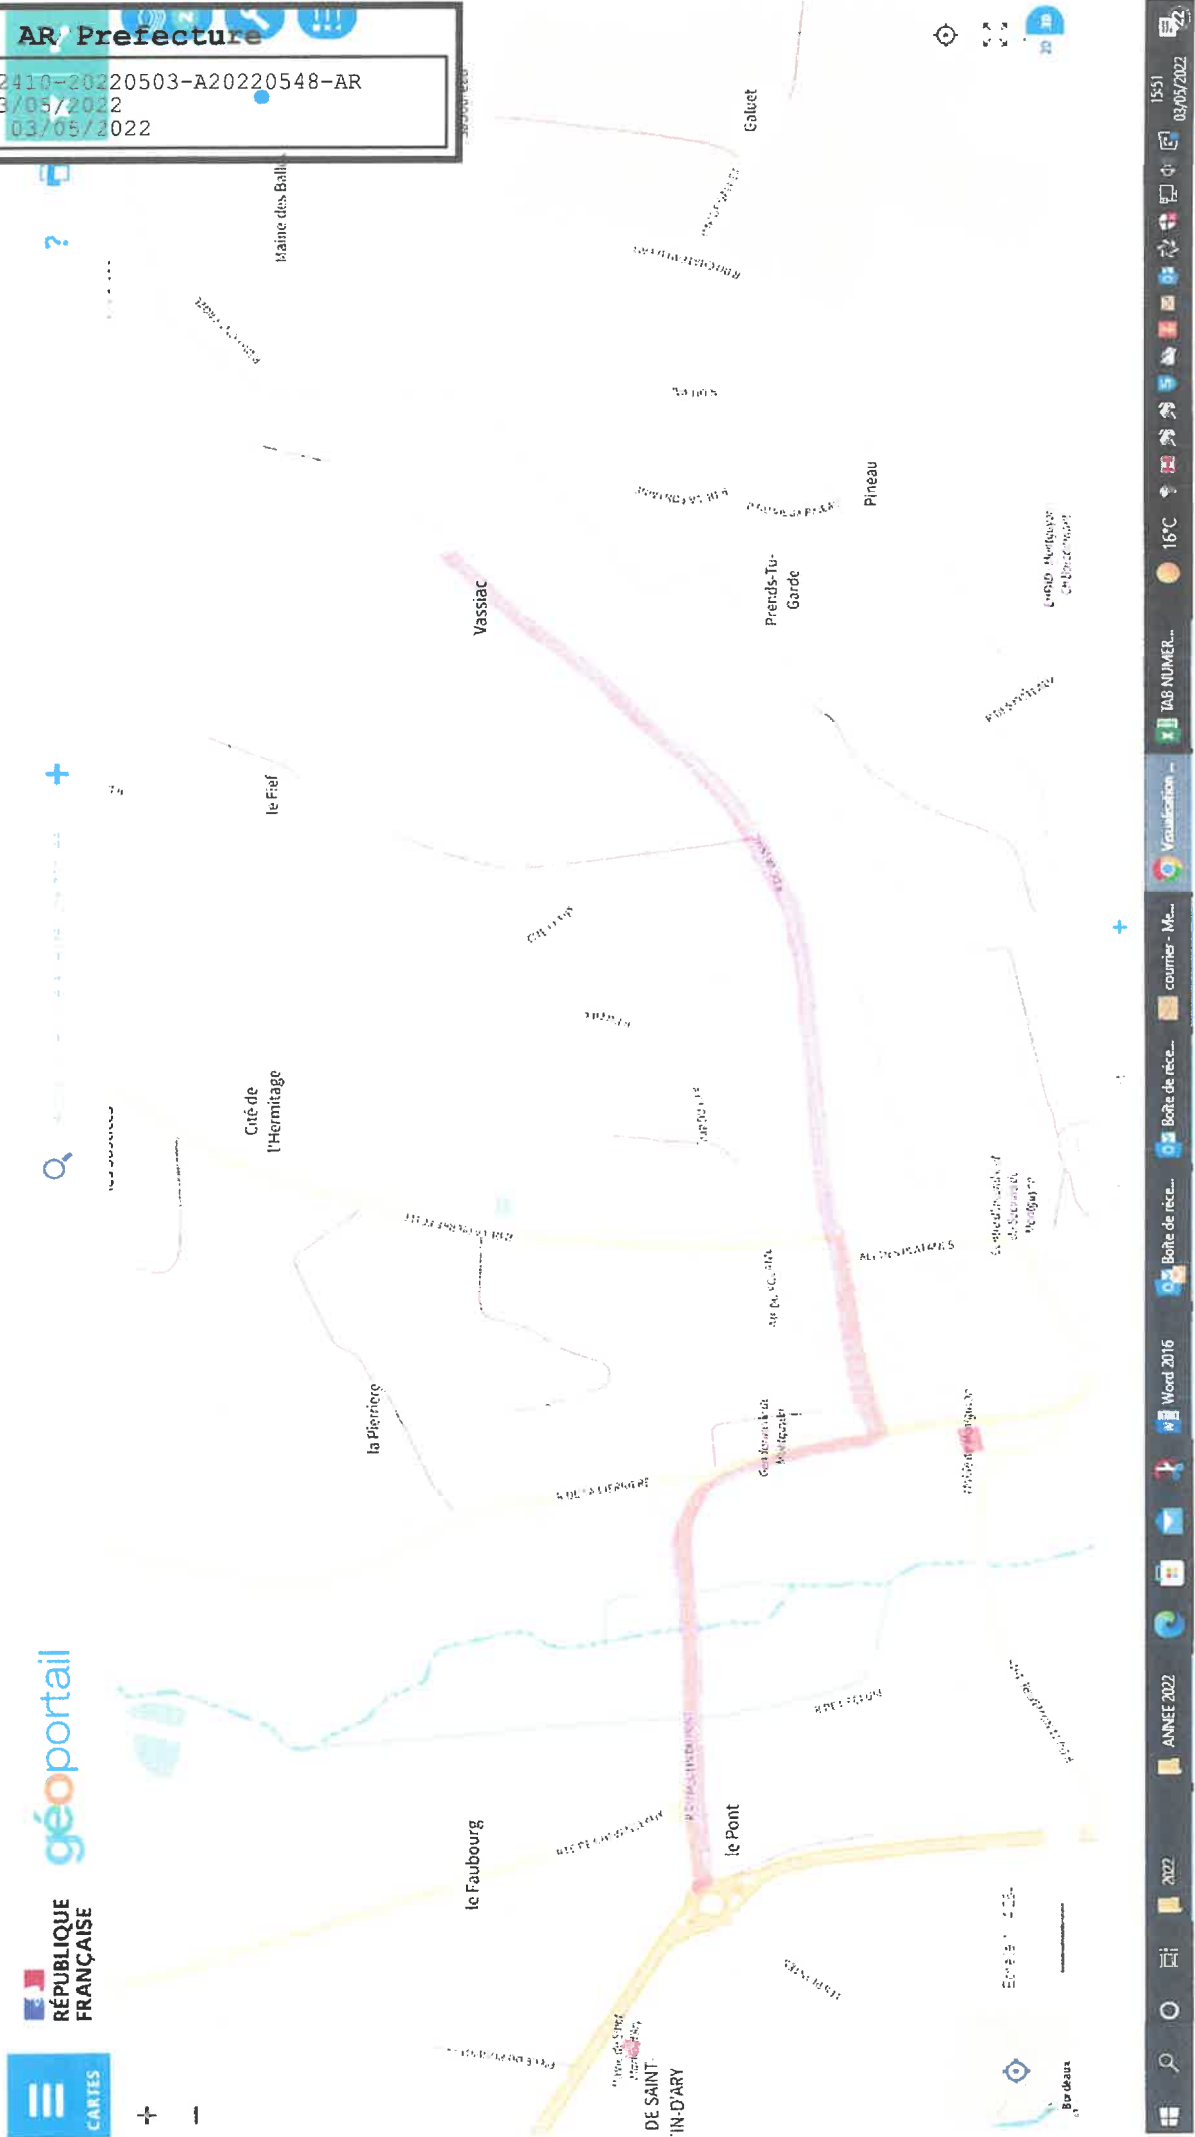

Annexe à l'Arrêté n° 22/48 du 3 Mai 2022.

AR Prefecture

07-211702410-20220503-A20220548-AR

Reçu le 03/05/2022

Publié le 03/05/2022

1551

03/05/2022

16°C

TAB NUMER...

Visualisation

Boîte de rece...

Boîte de rece...

Word 2016

ANNEE 2022

2022

Bar deau